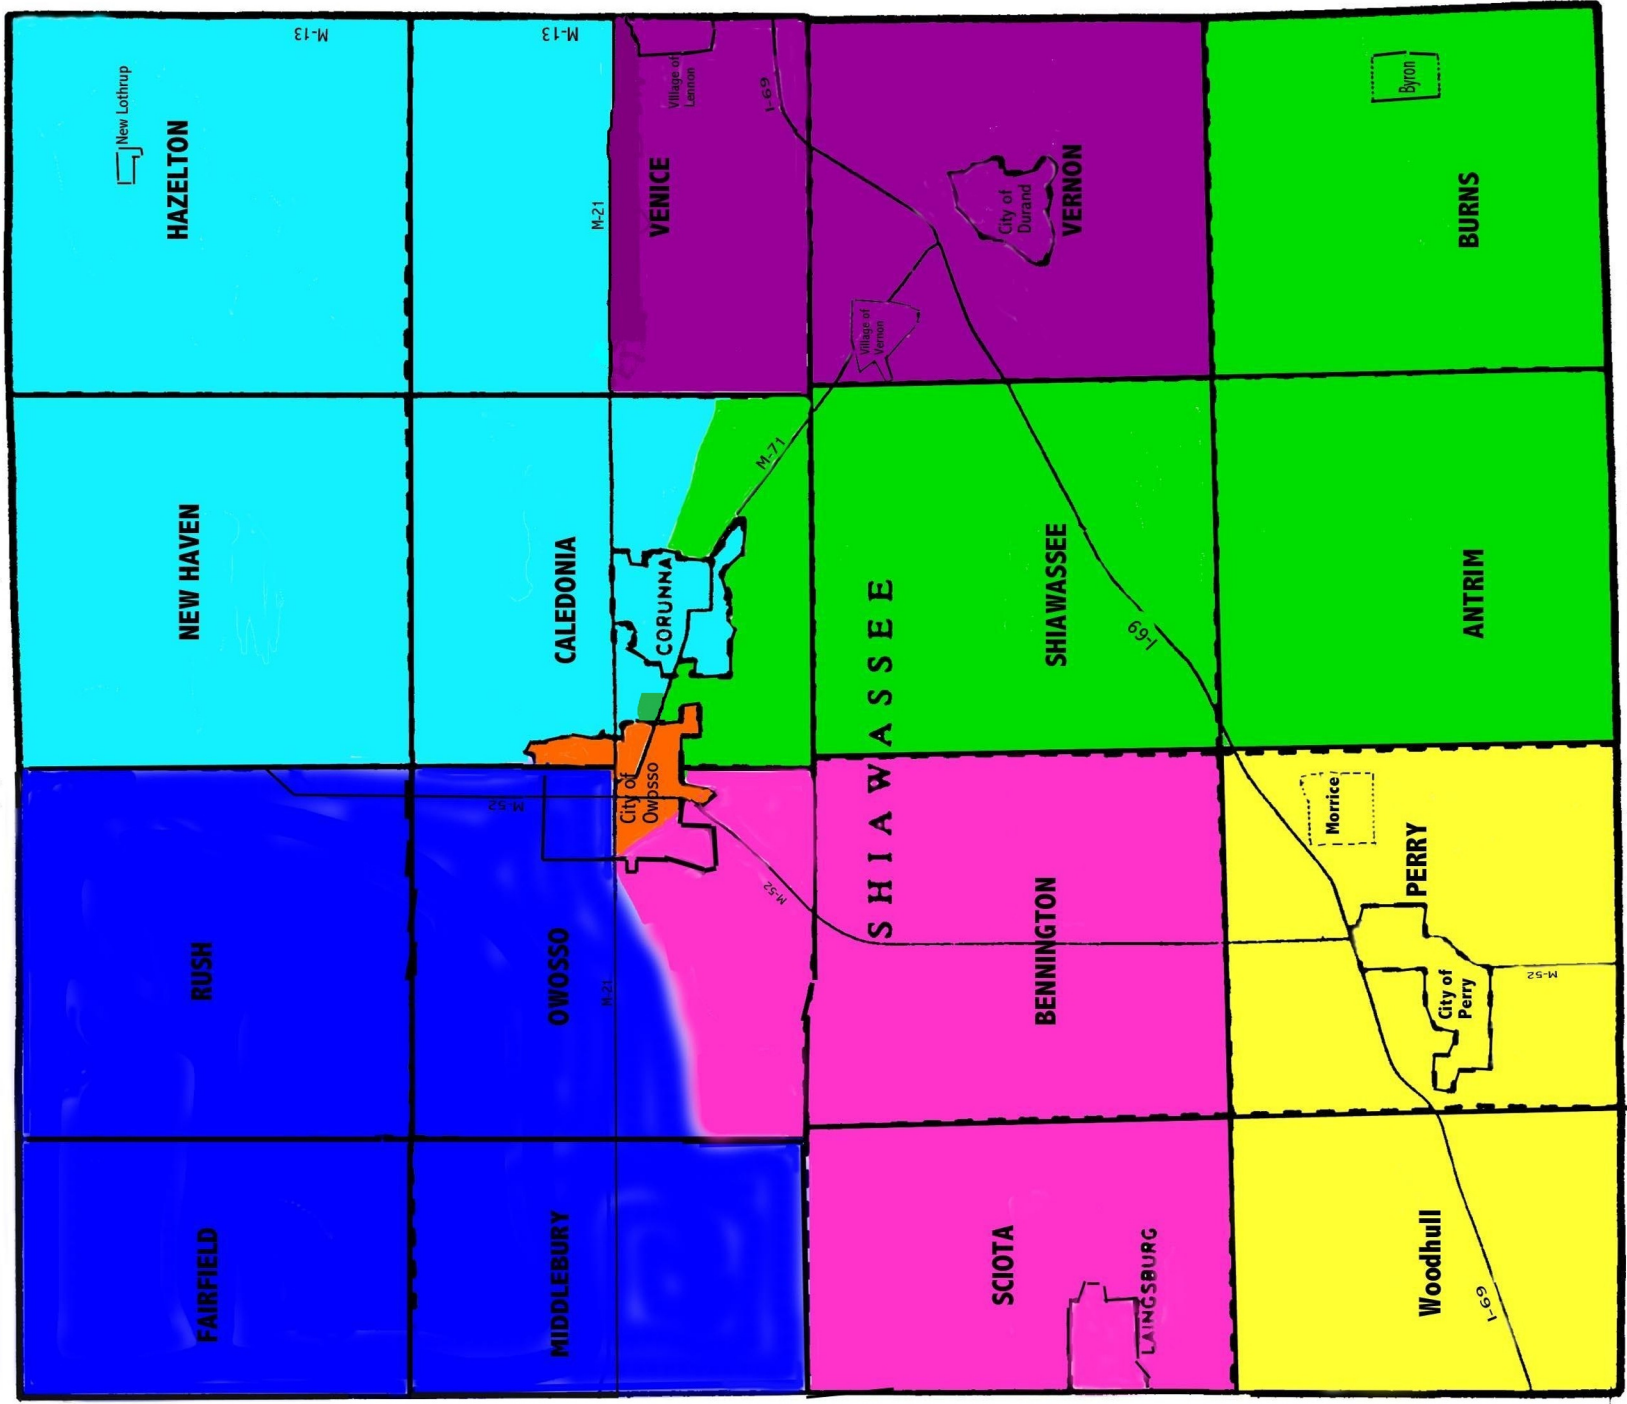

# FOR SHIAWASSEE COUNTY

January 1, 2013 thru December 31, 2022

- District 1 (Pop. 9,870)
- District 2 (Pop. 9,875)
- District 3 (Pop. 10,246)
- District 4 (Pop. 9,864)
- District 5 (Pop. 10,358)
- District 6 (Pop. 10,110)
- District 7 (Pop. 10,325)